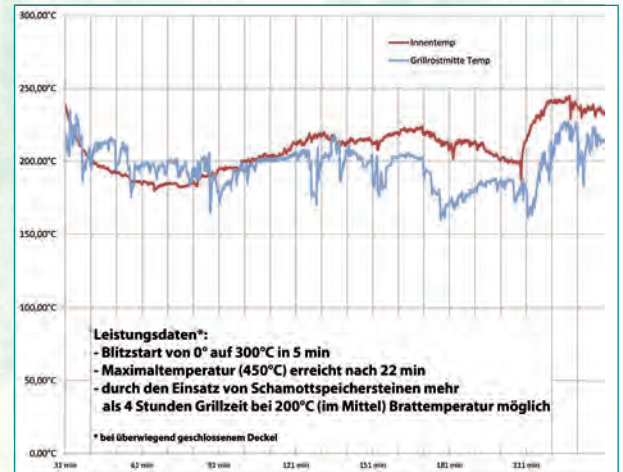

Eisenwerk Wittigsthal GmbH
Eisenwerkstraße 1 · 08349 Johanngeorgenstadt
Telefon: 03773/506-0 · Telefax: 03773/506-222 · info@wittigsthal.de