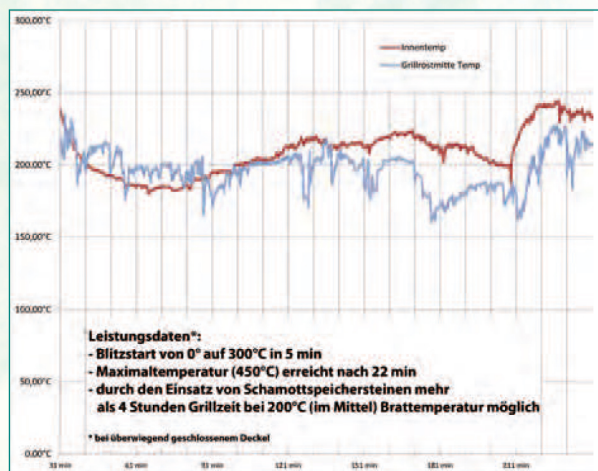

Höpke Bausanierung

Schönheider Straße 32, 08328 Stützengrün

Tel.: +49 (0) 3 74 62 / 43 16 - Fax: +49 (0) 3 74 62 / 75 29 - hoepke@hoepke-bau.de